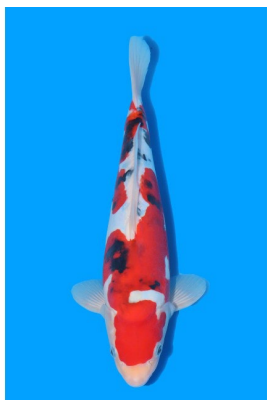

Youtube

西瓜视频

241119-047

ドイツ大正三色/D.Sanke  
32cm

オス/Male

2才/2sai

預かりなし (No Azukari)

谷養魚場(Tani Fish Farm)