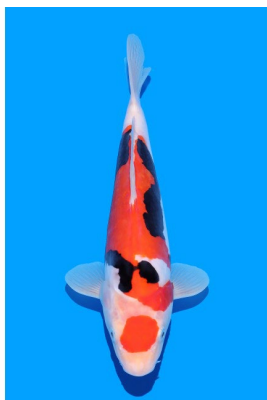

☐ Youtube

☐ 西瓜视频

241119-065

紅九紋竜/Beni Kumonryu

26cm

性別不明/Unknown

2才/2sai

預かり可(Azukari negotiable)

谷養魚場(Tani Fish Farm)

終了時間

(End time)

2024/11/20 21:00

残り時間

(Remaining time)

8日(day)

あなたの入札金額

(Your bid amount)

¥0

詳細 (Details)

☐ ウォッチ登録 / Watch