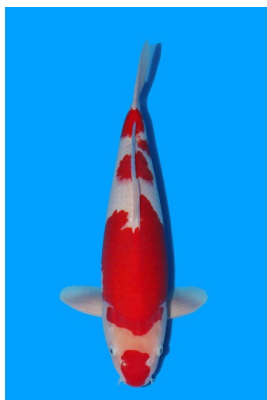

**¥0**

詳細 (Details)

ウオッチ登録 / Watch

Youtube

西瓜视频

241119-040

紅白/Kohaku

45cm