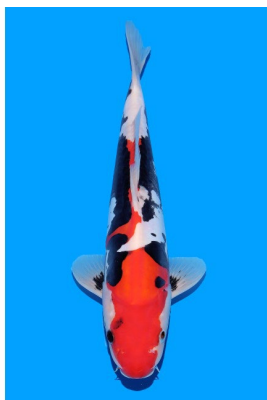

☐ Youtube

☐ 西瓜视频

241119-067

紅九紋竜/Beni Kumonryu

30cm

性別不明/Unknown

2才/2sai

預かり可(Azukari negotiable)

谷養魚場(Tani Fish Farm)

終了時間

(End time)

2024/11/20 21:05

残り時間

(Remaining time)

8日(day)

あなたの入札金額

(Your bid amount)

¥0

詳細 (Details)

☐ ウオッチ登録 / Watch