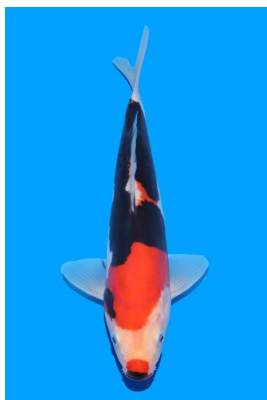

**¥0**

詳細 (Details)

ウォッチ登録 / Watch

Youtube

西瓜视频

241119-054

紅九紋竜/Beni Kumonryu  
23cm

性別不明/Unknown