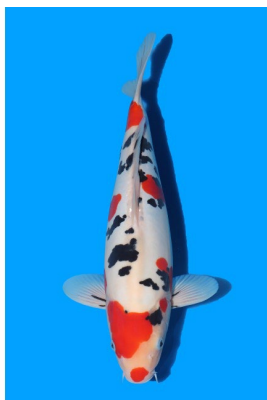

☐ Youtube

☐ 西瓜视频

241119-023

ドイツ大正三色/D.Sanke
41cm

メス/Female

2才/2sai

預かりなし (No Azukari)

谷養魚場(Tani Fish Farm)

終了時間
(End time)

2024/11/20 20:20

残り時間
(Remaining time)

8日(day)

あなたの入札金額
(Your bid amount)

¥0

詳細 (Details)

☐ ウォッチ登録 / Watch