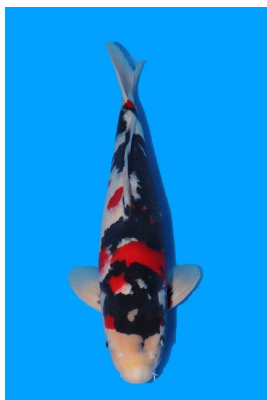

Youtube

西瓜视频

241119-045

昭和三色/Showa

43cm

オス/Male

2才/2sai

預かりなし (No Azukari)