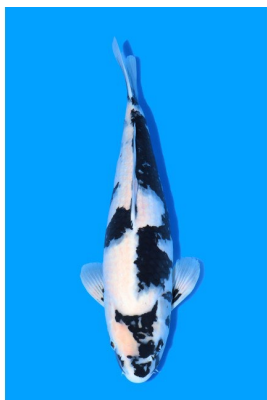

☐ Youtube

☒ 西瓜视频

241119-009

白写り/Shiroutsuri

56cm

メス/Female

3才/3sai

預かりなし (No Azukari)

谷養魚場(Tani Fish Farm)

終了時間

(End time)

2024/11/20 20:05

残り時間

(Remaining time)

8日(day)

あなたの入札金額

(Your bid amount)

¥0

詳細 (Details)

☐ ウォッチ登録 / Watch