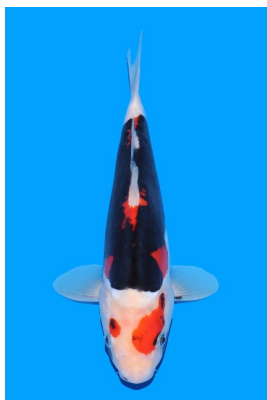

☐ Youtube

☐ 西瓜视频

241119-055

紅九紋竜/Beni Kumonryu

24cm

性別不明/Unknown

2才/2sai

預かりなし (No Azukari)

谷養魚場(Tani Fish Farm)

終了時間

(End time)

2024/11/20 20:50

残り時間

(Remaining time)

8日(day)

あなたの入札金額

(Your bid amount)

¥0

詳細 (Details)

☐ ウオッチ登録 / Watch