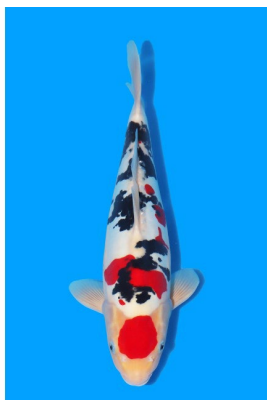

**¥0**

[詳細 \(Details\)](#)

ウオッチ登録 / Watch

Youtube

西瓜视频

241119-036

ドイツ大正三色/D.Sanke  
42cm

オス/Male