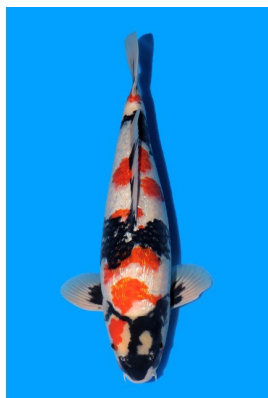

Youtube

西瓜视频

241119-021  
銀鱗昭和三色/G.Showa  
46cm  
オス/Male  
2才/2sai  
預かりなし (No Azukari)  
谷養魚場(Tani Fish Farm)

終了時間  
(End time)

**2024/11/20 20:20**

残り時間  
(Remaining time)

**8 日(day)**

あなたの入札金額  
(Your bid amount)