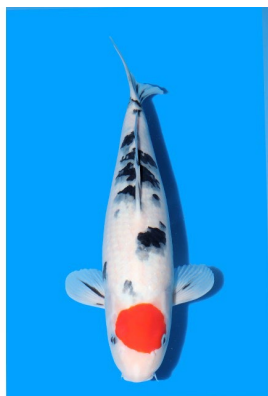

Youtube

西瓜视频

241119-031  
丹頂大正三色/Tancho Sanke  
41cm  
メス/Female  
2才/2sai  
預かりなし (No Azukari)  
谷養魚場(Tani Fish Farm)

終了時間  
(End time)

**2024/11/20 20:30**

残り時間  
(Remaining time)

**8 日(day)**

あなたの入札金額  
(Your bid amount)