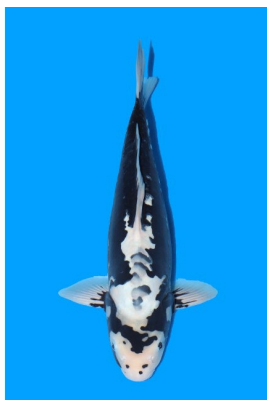

☐ Youtube

☐ 西瓜视频

241119-030

九紋竜/Kumonryu

45cm

メス/Female

2才/2sai

預かりなし (No Azukari)

谷養魚場(Tani Fish Farm)

終了時間

(End time)

2024/11/20 20:25

残り時間

(Remaining time)

8日(day)

あなたの入札金額

(Your bid amount)

¥0

詳細 (Details)

<

1

2

3

4

5

6

7