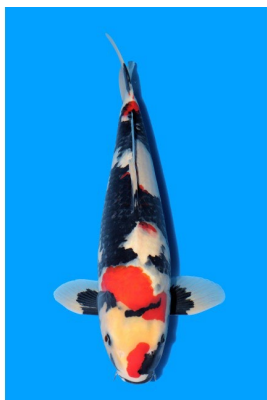

☐ Youtube

☐ 西瓜视频

241119-035

昭和三色/Showa

43cm

オス/Male

2才/2sai

預かりなし (No Azukari)

谷養魚場(Tani Fish Farm)

終了時間

(End time)

2024/11/20 20:30

残り時間

(Remaining time)

8日(day)

あなたの入札金額

(Your bid amount)

¥0

[詳細 (Details)](#)

☐ ウオッチ登録 / Watch