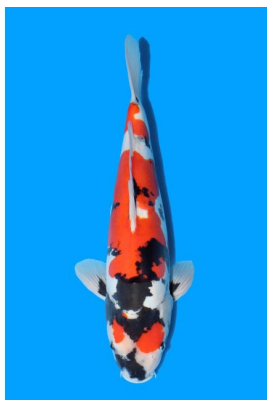

☐ Youtube

☐ 西瓜视频

241119-026

ドイツ昭和三色/D.Showa
43cm

メス/Female

2才/2sai

預かりなし (No Azukari)

谷養魚場(Tani Fish Farm)

終了時間
(End time)

2024/11/20 20:25

残り時間
(Remaining time)

8日(day)

あなたの入札金額
(Your bid amount)

¥0

詳細 (Details)

☐ ウオッチ登録 / Watch