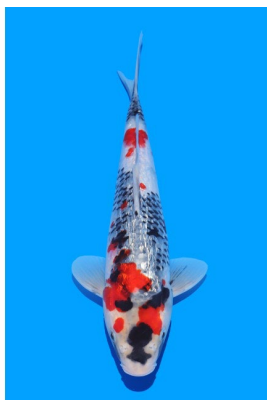

☐ Youtube

☐ 西瓜视频

241119-060

銀鱗昭和三色/G.Showa

27cm

性別不明/Unknown

2才/2sai

預かりなし (No Azukari)

谷養魚場(Tani Fish Farm)

終了時間

(End time)

2024/11/20 20:55

残り時間

(Remaining time)

8日(day)

あなたの入札金額

(Your bid amount)

¥0

詳細 (Details)

<

1

2

3

4

5

6

7