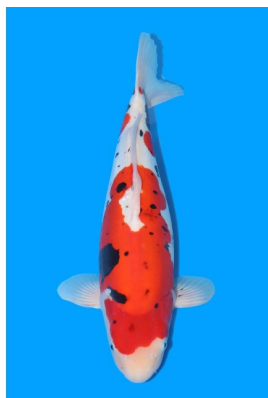

Number of items 11 to 20 (82)

☐

☐

(S)

☐ ウオッチ登録 / Watch

☐ Youtube

☐ 西瓜视频

241119-011
紅九紋竜/Beni Kumonryu
54cm
メス/Female
3才/3sai
預かり可(Azukari negotiable)
谷養魚場(Tani Fish Farm)

終了時間
(End time)

2024/11/20 20:10

残り時間
(Remaining time)

8 日(day)

あなたの入札金額
(Your bid amount)

¥0

詳細 (Details)